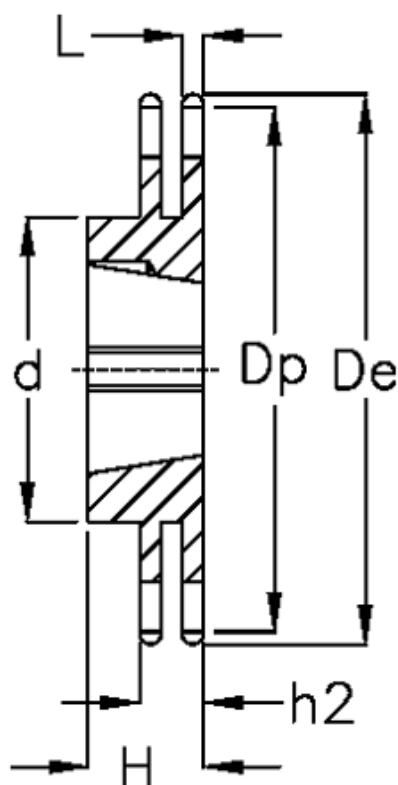

Varenummer: 616032005028
Beskrivelse: Bøsningshjul 08 B-2 Z=28 duplex
for bøsning 2012

Mål

Antal tænder	= 28
C	= 1.3
d	= 87
De	= 118
Dp	= 113.42
For bøsning	= 2012
For kædebetegnelse	= 08 B-2
For kæde størrelse	= 1/2" x 5/16"

H	= 32
h2	= 21
Materiale	= Stål